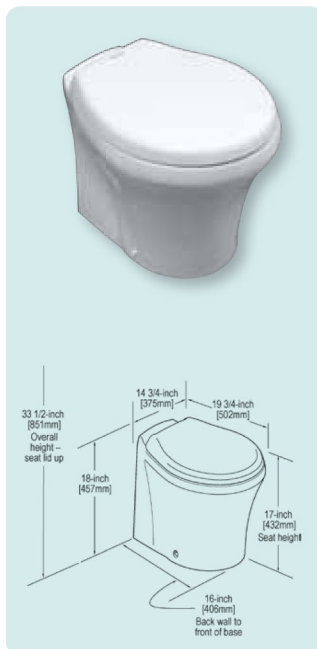

Die perfekte Passform für die Schottwand

SeaLand MasterFlush 8600er Serie

Die Toiletten der MasterFlush 8600er Serie bestehen durch ihre moderne, kompakte Bauform. Die gerade Rückseite schmiegt sich eng an die Schottwand an. Zu den bekannten Vorzügen der 8100er Serie gesellen sich einige Komfort-Extras. Zum Beispiel der Sitz mit Absenkautomatik oder das intelligente Spülsystem mit „Tank voll“-Anzeige, alternativer Spar- oder Normalspülung und komfortabler Touchpad-Bedienung.

SeaLand MasterFlush 8639 / 8630

Elektrotoilette als Niedrig-Modell, 12 oder 24 Volt

7.04

	MasterFlush 8639	MasterFlush 8630
Anschlussspannung	12 Volt DC	24 Volt DC
Sicherung	20 A	15 A
Material	Sitz Holz, Becken Keramik	
Farbe	Weiß	
Abmessungen [B x H x T]	375 x 375 x 464 mm	
Gewicht	21,75 kg	
Qualitätsmerkmale	Hochwertiges Keramikbecken, kompakte Bauform mit kleiner Grundfläche, gerade Rückseite schließt mit der Schottwand ab, Sitz mit Absenkautomatik, Sitz und Deckel aus beschichtetem Holz, komfortables elektronisches Bedienfeld mit „Tank voll“-Anzeige und alternativer Normal- oder Sparspülung, effizienter Zerhacker aus Edelstahl, leiser Betrieb, geringer Wasser- und Energieverbrauch, einfache Installation, verdeckte Anschlüsse, Abfluss optional durch den Boden oder durch die Wand	

	MasterFlush 8679	MasterFlush 8670
Anschlussspannung	12 Volt DC	24 Volt DC
Sicherung	20 A	15 A
Material	Sitz Holz, Becken Keramik	
Farbe	Weiß	
Abmessungen [B x H x T]	375 x 460 x 473 mm	
Gewicht	25,5 kg	
Qualitätsmerkmale	Hochwertiges Keramikbecken, kompakte Bauform mit kleiner Grundfläche, gerade Rückseite schließt mit der Schottwand ab, Sitz mit Absenkautomatik, Sitz und Deckel aus beschichtetem Holz, komfortables elektronisches Bedienfeld mit „Tank voll“-Anzeige und alternativer Normal- oder Sparspülung, effizienter Zerhacker aus Edelstahl, leiser Betrieb, geringer Wasser- und Energieverbrauch, einfache Installation, verdeckte Anschlüsse, Abfluss optional durch den Boden oder durch die Wand	