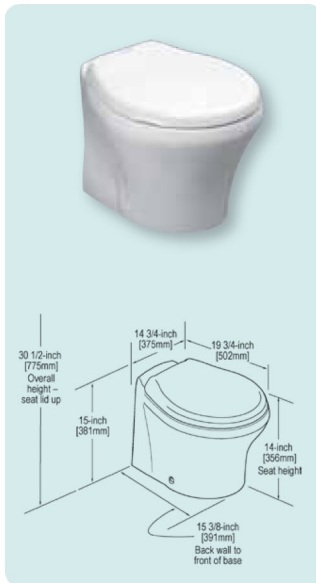

Die perfekte Passform für die Schottwand

SeaLand MasterFlush 8600er Serie

Die Toiletten der MasterFlush 8600er Serie bestehen durch ihre moderne, kompakte Bauform. Die gerade Rückseite schmiegt sich eng an die Schottwand an. Zu den bekannten Vorzügen der 8100er Serie gesellen sich einige Komfort-Extras. Zum Beispiel der Sitz mit Absenkautomatik oder das intelligente Spülsystem mit „Tank voll“-Anzeige, alternativer Spar- oder Normalspülung und komfortabler Touchpad-Bedienung.

SeaLand MasterFlush 8639 / 8630

Elektrotoilette als Niedrig-Modell, 12 oder 24 Volt

7.04

	MasterFlush 8639	MasterFlush 8630
Anschlussspannung	12 Volt DC	24 Volt DC
Sicherung	20 A	15 A
Material	Sitz Holz, Becken Keramik	
Farbe	Weiß	
Abmessungen [B x H x T]	375 x 375 x 464 mm	
Gewicht	21,75 kg	
Qualitätsmerkmale	Hochwertiges Keramikbecken, kompakte Bauform mit kleiner Grundfläche, gerade Rückseite schließt mit der Schottwand ab, Sitz mit Absenkautomatik, Sitz und Deckel aus beschichtetem Holz, komfortables elektronisches Bedienfeld mit „Tank voll“-Anzeige und alternativer Normal- oder Sparspülung, effizienter Zerhacker aus Edelstahl, leiser Betrieb, geringer Wasser- und Energieverbrauch, einfache Installation, verdeckte Anschlüsse, Abfluss optional durch den Boden oder durch die Wand	

	MasterFlush 8679	MasterFlush 8670
Anschlussspannung	12 Volt DC	24 Volt DC
Sicherung	20 A	15 A
Material	Sitz Holz, Becken Keramik	
Farbe	Weiß	
Abmessungen [B x H x T]	375 x 460 x 473 mm	
Gewicht	25,5 kg	
Qualitätsmerkmale	Hochwertiges Keramikbecken, kompakte Bauform mit kleiner Grundfläche, gerade Rückseite schließt mit der Schottwand ab, Sitz mit Absenkautomatik, Sitz und Deckel aus beschichtetem Holz, komfortables elektronisches Bedienfeld mit „Tank voll“-Anzeige und alternativer Normal- oder Sparspülung, effizienter Zerhacker aus Edelstahl, leiser Betrieb, geringer Wasser- und Energieverbrauch, einfache Installation, verdeckte Anschlüsse, Abfluss optional durch den Boden oder durch die Wand	