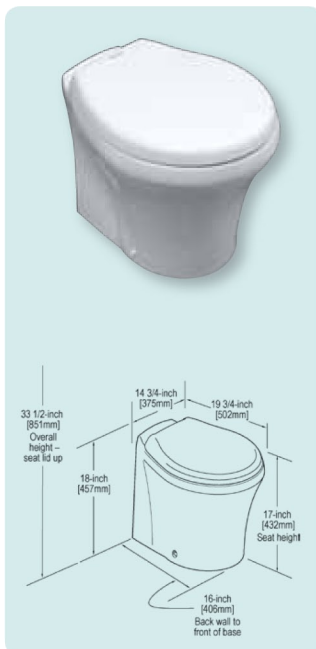

Die perfekte Passform für die Schottwand

SeaLand MasterFlush 8600er Serie

Die Toiletten der MasterFlush 8600er Serie bestehen durch ihre moderne, kompakte Bauform. Die gerade Rückseite schmiegt sich eng an die Schottwand an. Zu den bekannten Vorzügen der 8100er Serie gesellen sich einige Komfort-Extras. Zum Beispiel der Sitz mit Absenkautomatik oder das intelligente Spülsystem mit „Tank voll“-Anzeige, alternativer Spar- oder Normalspülung und komfortabler Touchpad-Bedienung.

SeaLand MasterFlush 8639 / 8630

Elektrotoilette als Niedrig-Modell, 12 oder 24 Volt

7.04

	MasterFlush 8639	MasterFlush 8630
Anschlussspannung	12 Volt DC	24 Volt DC
Sicherung	20 A	15 A
Material	Sitz Holz, Becken Keramik	
Farbe	Weiß	
Abmessungen [B x H x T]	375 x 375 x 464 mm	
Gewicht	21,75 kg	
Qualitätsmerkmale	Hochwertiges Keramikbecken, kompakte Bauform mit kleiner Grundfläche, gerade Rückseite schließt mit der Schottwand ab, Sitz mit Absenkautomatik, Sitz und Deckel aus beschichtetem Holz, komfortables elektronisches Bedienfeld mit „Tank voll“-Anzeige und alternativer Normal- oder Sparspülung, effizienter Zerhacker aus Edelstahl, leiser Betrieb, geringer Wasser- und Energieverbrauch, einfache Installation, verdeckte Anschlüsse, Abfluss optional durch den Boden oder durch die Wand	

	MasterFlush 8679	MasterFlush 8670
Anschlussspannung	12 Volt DC	24 Volt DC
Sicherung	20 A	15 A
Material	Sitz Holz, Becken Keramik	
Farbe	Weiß	
Abmessungen [B x H x T]	375 x 460 x 473 mm	
Gewicht	25,5 kg	
Qualitätsmerkmale	Hochwertiges Keramikbecken, kompakte Bauform mit kleiner Grundfläche, gerade Rückseite schließt mit der Schottwand ab, Sitz mit Absenkautomatik, Sitz und Deckel aus beschichtetem Holz, komfortables elektronisches Bedienfeld mit „Tank voll“-Anzeige und alternativer Normal- oder Sparspülung, effizienter Zerhacker aus Edelstahl, leiser Betrieb, geringer Wasser- und Energieverbrauch, einfache Installation, verdeckte Anschlüsse, Abfluss optional durch den Boden oder durch die Wand	