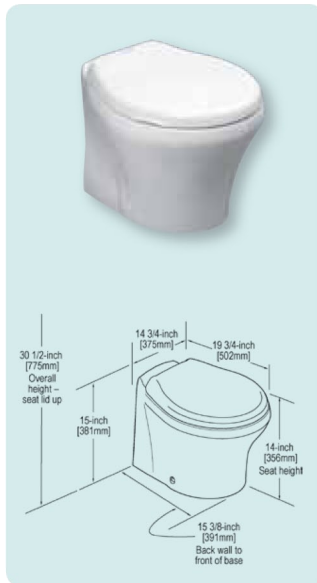

Die perfekte Passform für die Schottwand

SeaLand MasterFlush 8600er Serie

Die Toiletten der MasterFlush 8600er Serie bestehen durch ihre moderne, kompakte Bauform. Die gerade Rückseite schmiegt sich eng an die Schottwand an. Zu den bekannten Vorzügen der 8100er Serie gesellen sich einige Komfort-Extras. Zum Beispiel der Sitz mit Absenkautomatik oder das intelligente Spülsystem mit „Tank voll“-Anzeige, alternativer Spar- oder Normalspülung und komfortabler Touchpad-Bedienung.

SeaLand MasterFlush 8639 / 8630

Elektrotoilette als Niedrig-Modell, 12 oder 24 Volt

7.04

	MasterFlush 8639	MasterFlush 8630
Anschlussspannung	12 Volt DC	24 Volt DC
Sicherung	20 A	15 A
Material	Sitz Holz, Becken Keramik	
Farbe	Weiß	
Abmessungen [B x H x T]	375 x 375 x 464 mm	
Gewicht	21,75 kg	
Qualitätsmerkmale	Hochwertiges Keramikbecken, kompakte Bauform mit kleiner Grundfläche, gerade Rückseite schließt mit der Schottwand ab, Sitz mit Absenkautomatik, Sitz und Deckel aus beschichtetem Holz, komfortables elektronisches Bedienfeld mit „Tank voll“-Anzeige und alternativer Normal- oder Sparspülung, effizienter Zerhacker aus Edelstahl, leiser Betrieb, geringer Wasser- und Energieverbrauch, einfache Installation, verdeckte Anschlüsse, Abfluss optional durch den Boden oder durch die Wand	

	MasterFlush 8679	MasterFlush 8670
Anschlussspannung	12 Volt DC	24 Volt DC
Sicherung	20 A	15 A
Material	Sitz Holz, Becken Keramik	
Farbe	Weiß	
Abmessungen [B x H x T]	375 x 460 x 473 mm	
Gewicht	25,5 kg	
Qualitätsmerkmale	Hochwertiges Keramikbecken, kompakte Bauform mit kleiner Grundfläche, gerade Rückseite schließt mit der Schottwand ab, Sitz mit Absenkautomatik, Sitz und Deckel aus beschichtetem Holz, komfortables elektronisches Bedienfeld mit „Tank voll“-Anzeige und alternativer Normal- oder Sparspülung, effizienter Zerhacker aus Edelstahl, leiser Betrieb, geringer Wasser- und Energieverbrauch, einfache Installation, verdeckte Anschlüsse, Abfluss optional durch den Boden oder durch die Wand	