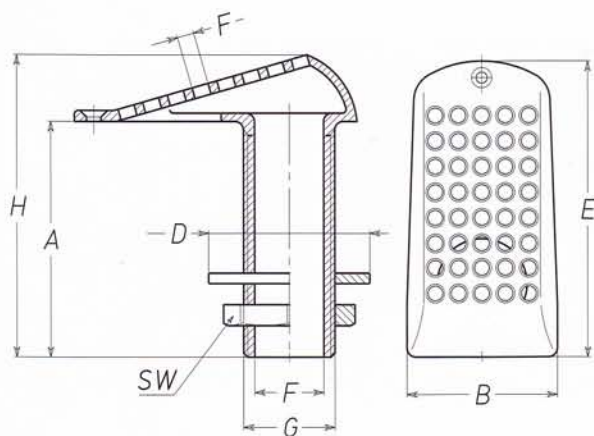

Art. 1114

PRESA A MARE FRESATA SERIE "SPEEDY" - OTTONE
 GRATED WATER INTAKE "SPEEDY" SET - BRASS

FILETTATURE / THREAD :
 G = ISO 228/1 (BS 2779)

Weight (gr)	200	265	375	485	730	1010	1610
SW	23	26	32	38	49	56	58
H	98	103	103	110	117	129	142
A	78	80	80	85	90	100	108
F	11	15	19	25	33	38	49
D	33	38	48	55	64	72	88
L	2.5	3	3	3	3	3	3
E	70	80	90	102	113	130	161
B	40	45	50	52	64	70	83
G	3/8"	1/2"	3/4"	1"	1 1/4"	1 1/2"	2"

Art. 1115

PRESA A MARE FORATA SERIE "SPEEDY" - OTTONE
 DRILLED WATER INTAKE "SPEEDY" SET - BRASS

FILETTATURE / THREAD :
 G = ISO 228/1 (BS 2779)

Weight (gr)	195	275	380	490	745	990	1630
SW	23	26	32	38	49	56	58
H	98	103	103	110	117	129	142
A	78	80	80	85	90	100	108
F	11	15	19	25	33	38	49
D	33	38	48	55	64	72	88
F1	5.5	5.5	5.5	6	6	6.5	7
E	70	80	90	102	113	130	161
B	40	45	50	52	64	70	83
G	3/8"	1/2"	3/4"	1"	1 1/4"	1 1/2"	2"