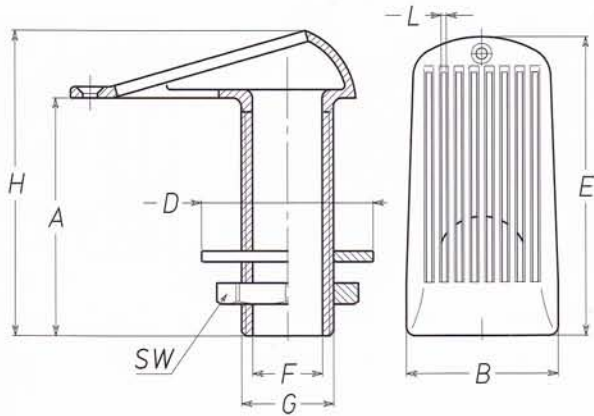

Art. 1114

PRESA A MARE FRESATA SERIE "SPEEDY" - OTTONE
 GRATED WATER INTAKE "SPEEDY" SET - BRASS

FILETTATURE / THREAD :
 G = ISO 228/1 (BS 2779)

Weight (gr)	200	265	375	485	730	1010	1610
SW	23	26	32	38	49	56	58
H	98	103	103	110	117	129	142
A	78	80	80	85	90	100	108
F	11	15	19	25	33	38	49
D	33	38	48	55	64	72	88
L	2.5	3	3	3	3	3	3
E	70	80	90	102	113	130	161
B	40	45	50	52	64	70	83
G	3/8"	1/2"	3/4"	1"	1 1/4"	1 1/2"	2"

Art. 1115

PRESA A MARE FORATA SERIE "SPEEDY" - OTTONE
 DRILLED WATER INTAKE "SPEEDY" SET - BRASS

FILETTATURE / THREAD :
 G = ISO 228/1 (BS 2779)

Weight (gr)	195	275	380	490	745	990	1630
SW	23	26	32	38	49	56	58
H	98	103	103	110	117	129	142
A	78	80	80	85	90	100	108
F	11	15	19	25	33	38	49
D	33	38	48	55	64	72	88
F1	5.5	5.5	5.5	6	6	6.5	7
E	70	80	90	102	113	130	161
B	40	45	50	52	64	70	83
G	3/8"	1/2"	3/4"	1"	1 1/4"	1 1/2"	2"