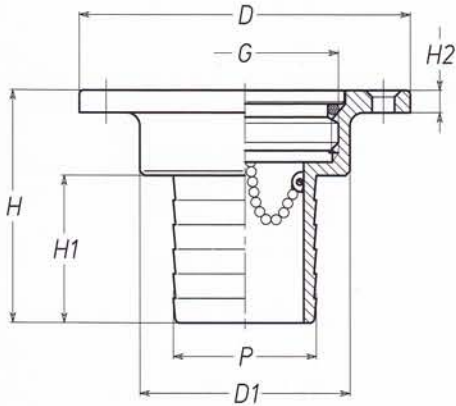

Art. 1171

**TAPPO IMBARCO A FILO "FUEL" CON PORTAGOMMA  
OTTONE CROMATO**  
DECK FILLER WITH HOSE CONNECTION "FUEL" PATTERN  
CHROMIUM-PLATED BRASS

- Su richiesta disponibile versione lucida non cromata
- On request available in polished brass (Art. 1171/L)

FILETTATURE / THREAD :  
G = ISO 228/1 (BS 2779)

Weight (gr)	430	455	540
H	65	65	65
H1	45	45	46
H2	5	5	5
D1	54	54	54
D	83	83	83
P	38	40	50
G	1"1/2	1"1/2	1"1/2

Art. 1172

**TAPPO IMBARCO A FILO "WATER" CON PORTAGOMMA  
OTTONE CROMATO**  
DECK FILLER - WITH HOSE CONNECTION "WATER" PATTERN  
CHROMIUM-PLATED BRASS

- Su richiesta disponibile versione lucida non cromata
- On request available in polished brass (Art. 1172/L)

FILETTATURE / THREAD :  
G = ISO 228/1 (BS 2779)

Weight (gr)	430	455	540
H	65	65	65
H1	45	45	46
H2	5	5	5
D1	54	54	54
D	83	83	83
P	38	40	50
G	1"1/2	1"1/2	1"1/2