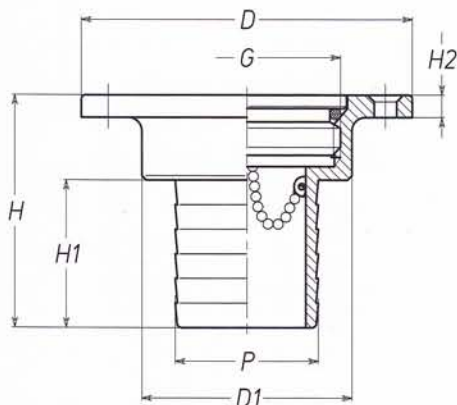

Art. 1171

**TAPPO IMBARCO A FILO "FUEL" CON PORTAGOMMA  
OTTONE CROMATO**  
DECK FILLER WITH HOSE CONNECTION "FUEL" PATTERN  
CHROMIUM-PLATED BRASS

- Su richiesta disponibile versione lucida non cromata
- On request available in polished brass (Art. 1171/L)

FILETTATURE / THREAD :  
G = ISO 228/1 (BS 2779)

Weight (gr)	430	455	540
H	65	65	65
H1	45	45	46
H2	5	5	5
D1	54	54	54
D	83	83	83
P	38	40	50
G	1"1/2	1"1/2	1"1/2

Art. 1172

**TAPPO IMBARCO A FILO "WATER" CON PORTAGOMMA  
OTTONE CROMATO**  
DECK FILLER - WITH HOSE CONNECTION "WATER" PATTERN  
CHROMIUM-PLATED BRASS

- Su richiesta disponibile versione lucida non cromata
- On request available in polished brass (Art. 1172/L)

FILETTATURE / THREAD :  
G = ISO 228/1 (BS 2779)

Weight (gr)	430	455	540
H	65	65	65
H1	45	45	46
H2	5	5	5
D1	54	54	54
D	83	83	83
P	38	40	50
G	1"1/2	1"1/2	1"1/2