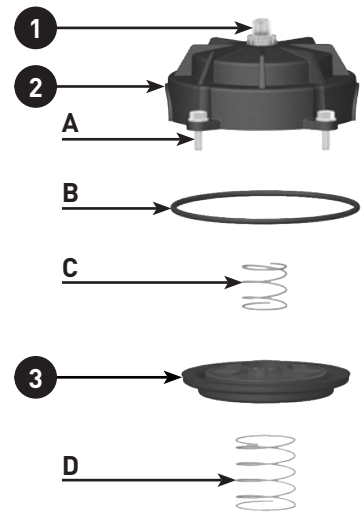

CCV6000 Ersatzteile

Teile-Nr.	Beschreibung
1. CCV55081	Bypass-Anzeiger
2. CCV55272L	Filterkopf (Eingang links) (Satz enthält 1, 3, A, B, C, D, E, und H)
CCV55272R	Filterkopf (Eingang rechts) (Satz enthält 1, 3, A, B, C, D, E, und H)
3. CCV55273	Membran
4. CCV55274-08	Filterelement - "High" (Satz enthält F und G)
CCV55274-10	Filterelement - "Ultra" (Satz enthält F und G)
5. CCV55275	Filtergehäuse (Satz enthält G)
6. CCV55279	1/4" Ablass-/Rückschlagventil

Schlauch- und Anschlusssätze

Teile-Nr.	Beschreibung
CCV55046	(2) 1 1/4" Fittinge, (2m) 1 1/4" Schlauch, (4) Schellen, (4) Kabelbinder
CCV55047	(2) 1 1/4" Fittinge, (1) 1 1/4" T-Stück, (2,5m) 1 1/4" Schlauch, (8) Schellen, (8) Kabelbinder
CCV55048	(2) 1 1/4" Fittinge, (1m) 1 1/2" Schlauch, (1) Reduziernippel, (1m) 1 1/4" Schlauch, (4) Schellen, (4) Kabelbinder
CCV55049	(2) 1 1/4" Fittinge, (1,5m) 1 1/2" Schlauch mit 2" Muffe, (1) Reduziernippel, (1m) 1 1/4" Schlauch, (4) Schellen, (4) Kabelbinder

Eingang/Ausgang Fittinge

Teile-Nr.	Beschreibung
CCV55267	Schlauchtülle 1 1/2" x 1 5/8" SAE Fitting