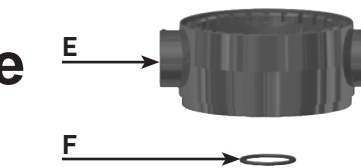

CCV6000 Ersatzteile

Teile-Nr.	Beschreibung
1. CCV55081	Bypass-Anzeiger
2. CCV55272L	Filterkopf (Eingang links) (Satz enthält 1, 3, A, B, C, D, E, und H)
CCV55272R	Filterkopf (Eingang rechts) (Satz enthält 1, 3, A, B, C, D, E, und H)
3. CCV55273	Membran
4. CCV55274-08	Filterelement - "High" (Satz enthält F und G)
CCV55274-10	Filterelement - "Ultra" (Satz enthält F und G)
5. CCV55275	Filtergehäuse (Satz enthält G)
6. CCV55279	1/4" Ablass-/Rückschlagventil

Schlauch- und Anschlusssätze

Teile-Nr.	Beschreibung
CCV55046	(2) 1 1/4" Fittinge, (2m) 1 1/4" Schlauch, (4) Schellen, (4) Kabelbinder
CCV55047	(2) 1 1/4" Fittinge, (1) 1 1/4" T-Stück, (2,5m) 1 1/4" Schlauch, (8) Schellen, (8) Kabelbinder
CCV55048	(2) 1 1/4" Fittinge, (1m) 1 1/2" Schlauch, (1) Reduziernippel, (1m) 1 1/4" Schlauch, (4) Schellen, (4) Kabelbinder
CCV55049	(2) 1 1/4" Fittinge, (1,5m) 1 1/2" Schlauch mit 2" Muffe, (1) Reduziernippel, (1m) 1 1/4" Schlauch, (4) Schellen, (4) Kabelbinder

Eingang/Ausgang Fittinge

Teile-Nr.	Beschreibung
CCV55267	Schlauchtülle 1 1/2" x 1 5/8" SAE Fitting