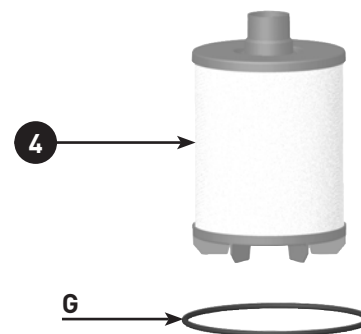

CCV6000 Ersatzteile

Teile-Nr.	Beschreibung
1. CCV55081	Bypass-Anzeiger
2. CCV55272L	Filterkopf (Eingang links) (Satz enthält 1, 3, A, B, C, D, E, und H)
CCV55272R	Filterkopf (Eingang rechts) (Satz enthält 1, 3, A, B, C, D, E, und H)
3. CCV55273	Membran
4. CCV55274-08	Filterelement - "High" (Satz enthält F und G)
CCV55274-10	Filterelement - "Ultra" (Satz enthält F und G)
5. CCV55275	Filtergehäuse (Satz enthält G)
6. CCV55279	1/4" Ablass-/Rückschlagventil

Schlauch- und Anschlusssätze

Teile-Nr.	Beschreibung
CCV55046	(2) 1 1/4" Fittinge, (2m) 1 1/4" Schlauch, (4) Schellen, (4) Kabelbinder
CCV55047	(2) 1 1/4" Fittinge, (1) 1 1/4" T-Stück, (2,5m) 1 1/4" Schlauch, (8) Schellen, (8) Kabelbinder
CCV55048	(2) 1 1/4" Fittinge, (1m) 1 1/2" Schlauch, (1) Reduziernippel, (1m) 1 1/4" Schlauch, (4) Schellen, (4) Kabelbinder
CCV55049	(2) 1 1/4" Fittinge, (1,5m) 1 1/2" Schlauch mit 2" Muffe, (1) Reduziernippel, (1m) 1 1/4" Schlauch, (4) Schellen, (4) Kabelbinder

Eingang/Ausgang Fittinge

Teile-Nr.	Beschreibung
CCV55267	Schlauchtülle 1 1/2" x 1 5/8" SAE Fitting