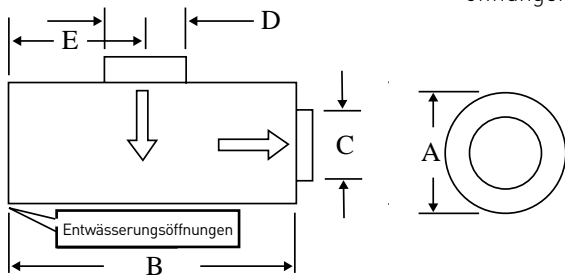

Weitere Größen sind auf Anfrage lieferbar. Die Durchströmung ist immer **von außen nach innen**. Auf dem gesamten Umfang sind Entwässerungsöffnungen vorhanden.

- Das fest mit dem Gehäuse verbundene Filterelement sichert eine hohe Filterleistung und lange Standzeiten.
- Die Verwendung empfiehlt sich besonders bei schlecht zugänglichen Anbauorten und verlängerten Wartungsintervallen.
- Verschiedene Positionen der Einlassöffnung
- Größere Filterfläche als bei der ECO SM Serie
- Ausgang mit Sicke
- Entwässerungsöffnungen

Technische Daten Eco LL

Artikelnr.	Abmessungen, in mm					Luftstrom in m³/min			Gewicht kg
	(Durchmesser) A	(Länge) B	(Ausgang) C	(Eingang) D	E	4" H ₂ O (10 hPa)	6" H ₂ O (15 hPa)	8" H ₂ O (20 hPa)	
400820001					140	27,9	35,1	41,8	8,6
400820002	279	610	178	178	305	25,6	32,3	37,9	8,6
400820003					470	18,3	22,9	26,9	8,6
400820004					140	36,7	46,0	54,0	9,8
400820005	343	610	178	178	305	33,1	41,8	49,1	9,8
400820006					470	23,9	30,0	35,4	9,8
400820007	343	457	178	178	140	31,6	38,9	45,0	7,7
400820008	343	457	178	178	317	31,1	37,9	43,7	7,7
400820009	343	381	178	178	140	29,9	37,7	44,2	7,0
400820010	343	381	178	178	241	32,1	40,6	47,9	7,0
400820014	279	457	178	178	140	27,5	34,5	41,2	6,2
400820015	279	457	178	178	317	20,2	25,6	30,4	6,2
400820016					140				
400820017	381	610	203	203	305	kein Standard, nur auf Anfrage			
400820018					470				
400820019	279	330	178	178	190	20,1	26,0	31,1	4,6
400820020	279	381	178	178	190	23,2	29,4	34,8	5,2
400820021	279	381	152	178	190	kein Standard, nur auf Anfrage			
400820022	279	457	152	178	317	18,4	23,1	27,2	5,8
400820023	279	330	152	178	190	20,4	25,5	30,0	4,6
400820024	343	610	203	254	165	kein Standard, nur auf Anfrage			
400820025	381	610	203	254	165	kein Standard, nur auf Anfrage			