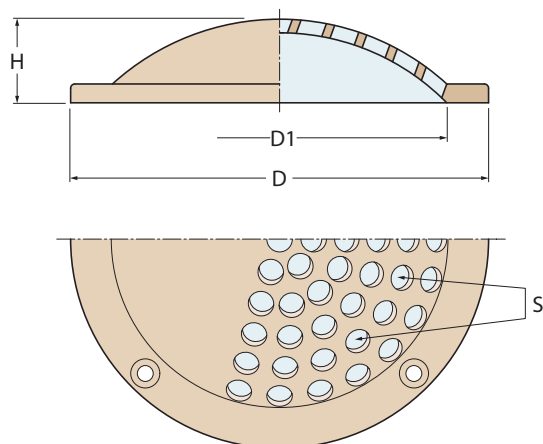

prese e scarichi a mare water intakes and thru-hulls

1116

Cuffia tonda fresata
Slotted round scoop

A2

1116	■	■	■	■	■
Weight (gr)	70	145	285	380	550
S (cm ²)	2	6	11	23	36
H	10	15	21	27	35
D1	33	54	73	96	121
Size - D	60	80	100	120	150

Ottone sabbiato
Yellow brass

1117

Cuffia tonda forata
Drilled round scoop

1117	■	■	■	■	■
Weight (gr)	65	155	280	390	625
S (cm ²)	2.5	6	13	18	24
H	10	15	21	27	35
D1	33	54	73	96	121
Size - D	60	80	100	120	150