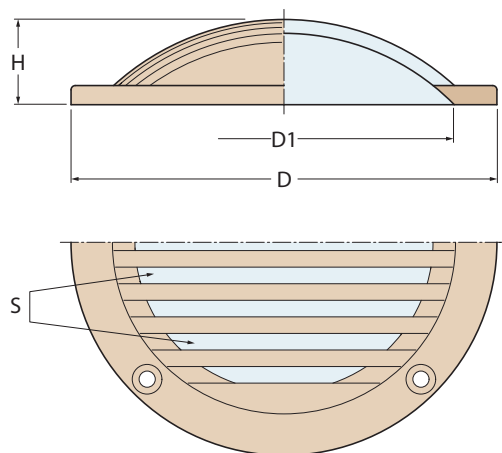

prese e scarichi a mare water intakes and thru-hulls

1116

Cuffia tonda fresata
Slotted round scoop

A2

1116	■	■	■	■	■
Weight (gr)	70	145	285	380	550
S (cm ²)	2	6	11	23	36
H	10	15	21	27	35
D1	33	54	73	96	121
Size - D	60	80	100	120	150

Ottone sabbiato
Yellow brass

1117

Cuffia tonda forata
Drilled round scoop

1117	■	■	■	■	■
Weight (gr)	65	155	280	390	625
S (cm ²)	2.5	6	13	18	24
H	10	15	21	27	35
D1	33	54	73	96	121
Size - D	60	80	100	120	150