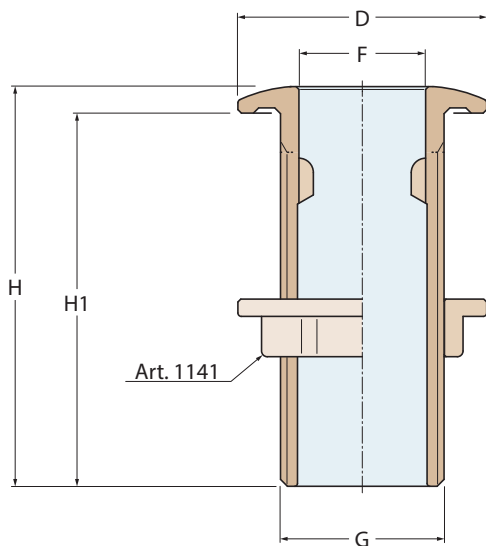

prese e scarichi a mare water intakes and thru-hulls

1123

Scarico a mare con portagomma
Thru-hull connection with hose adaptor

Omologato RINA
RINA validated

Conforme alla norma
Compliant with
UNI EN ISO 9093-1

Ottone sabbato
Yellow brass

1123C

Ottone cromato
Chromium-plated brass

FILETTATURE / THREAD :
G = ISO 228/1 (BS 2779)

	80	110	190	320	435	620	950	1860	2300	4000
1123	■	■	■	■	■	■	■	■	■	■
1123C	■	■	■	■	■	■	■	■	■	■
Weight (gr)	80	110	190	320	435	620	950	1860	2300	4000
H	55	65	70	85	86	96	107	130	158	209
H1	50	60	65	80	80	90	100	122	150	200
F	12	15	20	25	33	39	50	63	76	100
D	32	36	46	54	63	70	85	110	123	150
B	18	22	22	27	27	27	33	38	48	60
P	15	18	24	30	39	45	57	72	82	110
G	3/8"	1/2"	3/4"	1"	1"1/4	1"1/2	2"	2"1/2	3"	4"

1255

Scarico a mare serie "export" normale
Thru-hull connection "export" normal series

Omologato RINA
RINA validated

Conforme alla norma
Compliant with
UNI EN ISO 9093-1

Ottone sabbato
Yellow brass

1255C

Ottone cromato
Chromium-plated brass

FILETTATURE / THREAD :
G = ISO 228/1 (BS 2779)

	60	100	160	255	345	450	640
1255	■	■	■	■	■	■	■
1255C	■	■	■	■	■	■	■
Weight (gr)	60	100	160	255	345	450	640
H	54	65	70	75	75	76	76
D	30	35	42	50	60	66	82
H1	50	61	65	70	70	70	70
F	12	15	20	25	34	39	50
G	3/8"	1/2"	3/4"	1"	1"1/4	1"1/2	2"