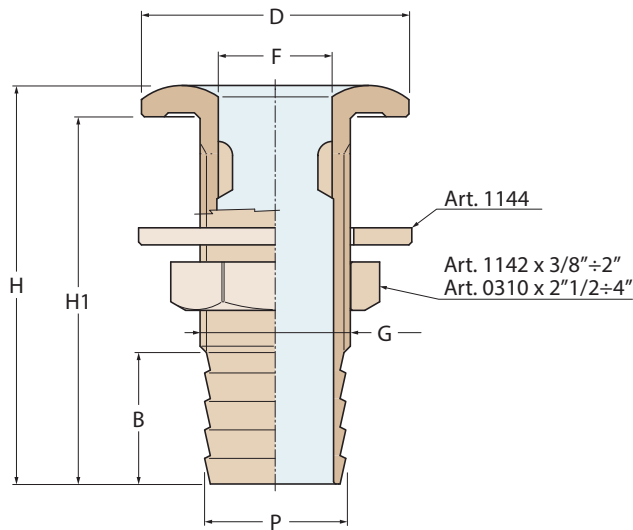

prese e scarichi a mare water intakes and thru-hulls

1123

Scarico a mare con portagomma
Thru-hull connection with hose adaptor

Omologato RINA
RINA validated

Conforme alla norma
Compliant with
UNI EN ISO 9093-1

Ottone sabbato
Yellow brass

1123C

Ottone cromato
Chromium-plated brass

FILETTATURE / THREAD :
G = ISO 228/1 (BS 2779)

	80	110	190	320	435	620	950	1860	2300	4000
1123	■	■	■	■	■	■	■	■	■	■
1123C	■	■	■	■	■	■	■	■	■	■
Weight (gr)	80	110	190	320	435	620	950	1860	2300	4000
H	55	65	70	85	86	96	107	130	158	209
H1	50	60	65	80	80	90	100	122	150	200
F	12	15	20	25	33	39	50	63	76	100
D	32	36	46	54	63	70	85	110	123	150
B	18	22	22	27	27	27	33	38	48	60
P	15	18	24	30	39	45	57	72	82	110
G	3/8"	1/2"	3/4"	1"	1"1/4	1"1/2	2"	2"1/2	3"	4"

1255

Scarico a mare serie "export" normale
Thru-hull connection "export" normal series

Omologato RINA
RINA validated

Conforme alla norma
Compliant with
UNI EN ISO 9093-1

Ottone sabbato
Yellow brass

1255C

Ottone cromato
Chromium-plated brass

FILETTATURE / THREAD :
G = ISO 228/1 (BS 2779)

	60	100	160	255	345	450	640
1255	■	■	■	■	■	■	■
1255C	■	■	■	■	■	■	■
Weight (gr)	60	100	160	255	345	450	640
H	54	65	70	75	75	76	76
D	30	35	42	50	60	66	82
H1	50	61	65	70	70	70	70
F	12	15	20	25	34	39	50
G	3/8"	1/2"	3/4"	1"	1"1/4	1"1/2	2"