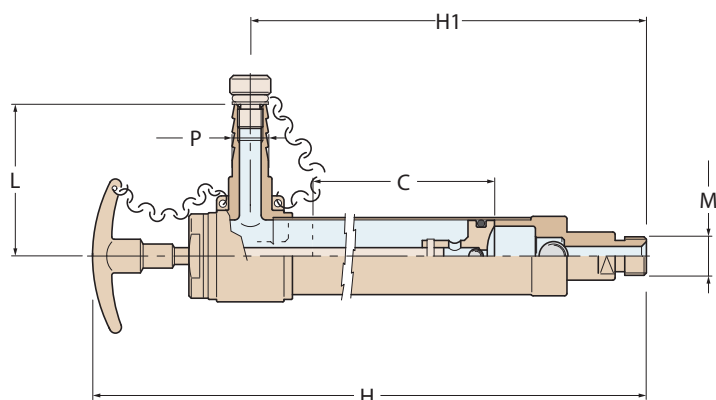

1129

Pompa ricambio olio serie "extra"
Sump-oil change pump "extra" series

1129

Weight (gr)	810
L	64
P	16
C	190
H1	275
H	340
M	16x1.5

Ottone sabbiato
Yellow brass

A7

1300

Ingrassatore
Greaser

1300

Weight (gr)	870
d	6.5
A	62
B	28
D	17
L	45
C	110
H	178 - 288
G	1/8"

Ottone sabbiato
Yellow brass