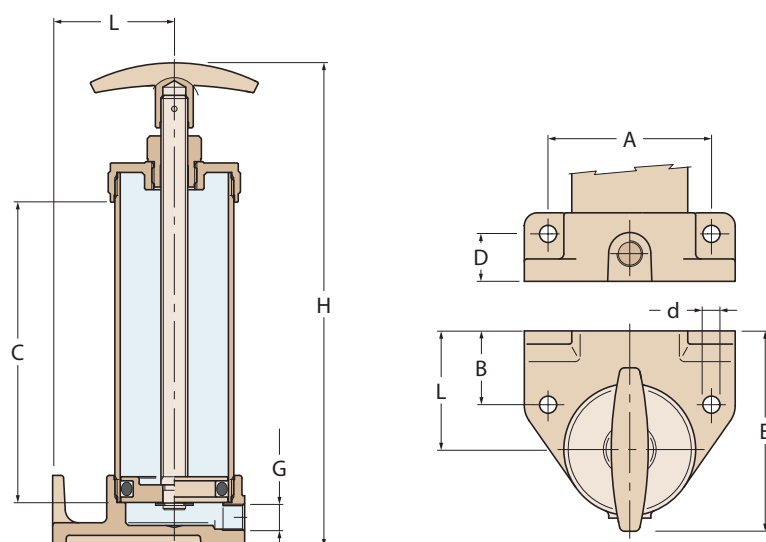

1129

Pompa ricambio olio serie "extra"
Sump-oil change pump "extra" series

1129

Weight (gr)	810
L	64
P	16
C	190
H1	275
H	340
M	16x1.5

Ottone sabbiato
Yellow brass

A7

1300

Ingrassatore
Greaser

1300

Weight (gr)	870
d	6.5
A	62
B	28
D	17
L	45
C	110
H	178 - 288
G	1/8"

Ottone sabbiato
Yellow brass