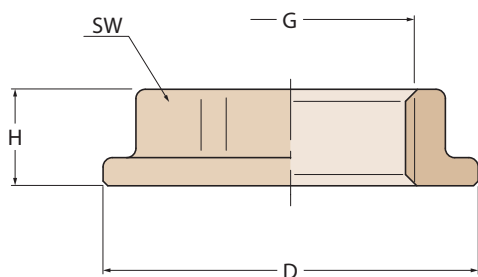

# raccorderia ottone pipe fittings brass

**5008**

FILETTATURE / THREAD :  
G = ISO 228/1 (BS 2779)

**Tappo femmina speciale con alette**  
Special cap with flaps

Ottone sabbato  
Yellow brass

**5008** ■ ■ ■

Weight (gr)	150	260	370
L	76	90	107
H	29	30	32
A	15.5	17	18
D	52	66	72
<b>G</b>	<b>1"1/2</b>	<b>2"</b>	<b>2"1/2</b>

**0310**

**Controdado piano**  
Lock nut

FILETTATURE / THREAD :  
G = ISO 228/1 (BS 2779)

Ottone sabbato  
Yellow brass

**0310** ■ ■ ■ ■ ■ ■ ■ ■ ■ ■ ■ ■

<b>0310N</b>	■	■	■	■	■	■	■	■	■	■	■	
Weight (gr)	7	10	15	30	40	70	120	150	190	250	310	485
SW	16	19	23	30	35	44	55	62	74	92	105	132
H	6	6	8	8	9	10	12	12	12	12	12	13.5
<b>G</b>	<b>1/8"</b>	<b>1/4"</b>	<b>3/8"</b>	<b>1/2"</b>	<b>3/4"</b>	<b>1"</b>	<b>1"1/4</b>	<b>1"1/2</b>	<b>2"</b>	<b>2"1/2</b>	<b>3"</b>	<b>4"</b>

**0310N**

Ottone nichelato  
Nickel-plated brass

**1141**

**Dado flangiato serie leggera**  
Flanged lock nut light series

FILETTATURE / THREAD :  
G = ISO 228/1 (BS 2779)

Ottone sabbato  
Yellow brass

**1141** ■ ■ ■ ■ ■ ■ ■