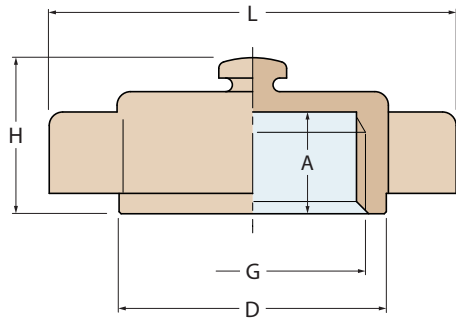

# raccorderia ottone pipe fittings brass

**5008**

FILETTATURE / THREAD :  
G = ISO 228/1 (BS 2779)

**Tappo femmina speciale con alette**  
Special cap with flaps

Ottone sabbato  
Yellow brass

**5008** ■ ■ ■

Weight (gr)	150	260	370
L	76	90	107
H	29	30	32
A	15.5	17	18
D	52	66	72
<b>G</b>	<b>1"1/2</b>	<b>2"</b>	<b>2"1/2</b>

**0310**

**Controdado piano**  
Lock nut

FILETTATURE / THREAD :  
G = ISO 228/1 (BS 2779)

Ottone sabbato  
Yellow brass

**0310** ■ ■ ■ ■ ■ ■ ■ ■ ■ ■ ■ ■

<b>0310N</b>	■	■	■	■	■	■	■	■	■	■	■	
Weight (gr)	7	10	15	30	40	70	120	150	190	250	310	485
SW	16	19	23	30	35	44	55	62	74	92	105	132
H	6	6	8	8	9	10	12	12	12	12	12	13.5
<b>G</b>	<b>1/8"</b>	<b>1/4"</b>	<b>3/8"</b>	<b>1/2"</b>	<b>3/4"</b>	<b>1"</b>	<b>1"1/4</b>	<b>1"1/2</b>	<b>2"</b>	<b>2"1/2</b>	<b>3"</b>	<b>4"</b>

Weight (gr)	13	20	35	60	75	70	85	140
SW	20	25	30	38	46	46	52	66
H	7	7.5	11	11.5	11.5	11.5	12	12
D	30	36	40	50	59	59	66	82
<b>G</b>	<b>3/8"</b>	<b>1/2"</b>	<b>3/4"</b>	<b>1"</b>	<b>1"1/8</b>	<b>1"1/4</b>	<b>1"1/2</b>	<b>2"</b>