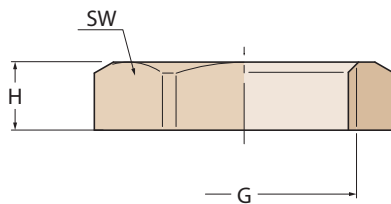

# raccorderia ottone pipe fittings brass

**5008**

FILETTATURE / THREAD :  
G = ISO 228/1 (BS 2779)

**Tappo femmina speciale con alette**  
Special cap with flaps

Ottone sabbato  
Yellow brass

**5008** ■ ■ ■

Weight (gr)	150	260	370
L	76	90	107
H	29	30	32
A	15.5	17	18
D	52	66	72
<b>G</b>	<b>1"1/2</b>	<b>2"</b>	<b>2"1/2</b>

**0310**

**Controdado piano**  
Lock nut

FILETTATURE / THREAD :  
G = ISO 228/1 (BS 2779)

Ottone sabbato  
Yellow brass

**0310** ■ ■ ■ ■ ■ ■ ■ ■ ■ ■ ■ ■

<b>0310N</b>	■	■	■	■	■	■	■	■	■	■	■	
Weight (gr)	7	10	15	30	40	70	120	150	190	250	310	485
SW	16	19	23	30	35	44	55	62	74	92	105	132
H	6	6	8	8	9	10	12	12	12	12	12	13.5
<b>G</b>	<b>1/8"</b>	<b>1/4"</b>	<b>3/8"</b>	<b>1/2"</b>	<b>3/4"</b>	<b>1"</b>	<b>1"1/4</b>	<b>1"1/2</b>	<b>2"</b>	<b>2"1/2</b>	<b>3"</b>	<b>4"</b>

Weight (gr)	13	20	35	60	75	70	85	140
SW	20	25	30	38	46	46	52	66
H	7	7.5	11	11.5	11.5	11.5	12	12
D	30	36	40	50	59	59	66	82
<b>G</b>	<b>3/8"</b>	<b>1/2"</b>	<b>3/4"</b>	<b>1"</b>	<b>1"1/8</b>	<b>1"1/4</b>	<b>1"1/2</b>	<b>2"</b>