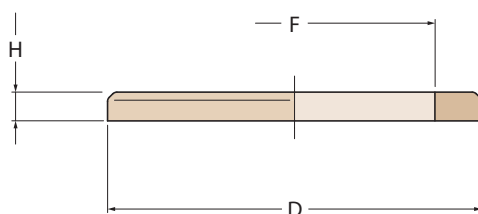

raccorderia ottone pipe fittings brass

1142

Dado esagonale serie leggera
Exagonal nut light series

FILETTATURE / THREAD :
G = ISO 228/1 (BS 2779)

Ottone sabbiato
Yellow brass

1142	■	■	■	■	■	■	■
Weight (gr)	13	17	25	35	60	80	115
SW	23	26	32	38	49	56	68
H	6.5	8	9	9.5	10	11	11
G	3/8"	1/2"	3/4"	1"	1 1/4"	1 1/2"	2"

1143

Rondella serie leggera
Washer light series

Ottone sabbiato
Yellow brass

1143	■	■	■	■	■	■	■	■
Weight (gr)	2	3	8	13	20	30	50	80
H	2	2	2.5	3	3	4	5	6
D	22	26	33	38	48	55	64	77
F	13	17	22	27	34	43	49	61
Ref.	1/4"	3/8"	1/2"	3/4"	1"	1 1/4"	1 1/2"	2"

1144

Rondella serie pesante
Washer heavy series

Ottone sabbiato
Yellow brass

1144	■	■	■	■	■	■	■	■	■	■
Weight (gr)	12	18	32	40	60	85	130	255	285	355
H	2.5	3	3.5	3.5	4.5	5	5.5	6	6	6
D	33	37	47	55	64	72	85	110	123	150
F	18	22	28	34	43	49	60.5	76	89	115
Ref.	3/8"	1/2"	3/4"	1"	1 1/4"	1 1/2"	2"	2 1/2"	3"	4"