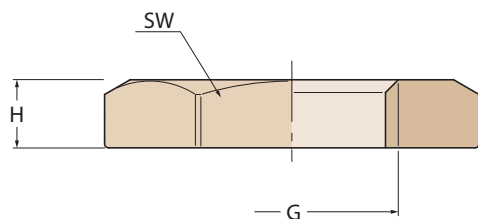

raccorderia ottone pipe fittings brass

1142

Dado esagonale serie leggera
Exagonal nut light series

FILETTATURE / THREAD :
G = ISO 228/1 (BS 2779)

Ottone sabbiato
Yellow brass

1142	■	■	■	■	■	■	■
Weight (gr)	13	17	25	35	60	80	115
SW	23	26	32	38	49	56	68
H	6.5	8	9	9.5	10	11	11
G	3/8"	1/2"	3/4"	1"	1 1/4"	1 1/2"	2"

1143

Rondella serie leggera
Washer light series

Ottone sabbiato
Yellow brass

1143	■	■	■	■	■	■	■	■
Weight (gr)	2	3	8	13	20	30	50	80
H	2	2	2.5	3	3	4	5	6
D	22	26	33	38	48	55	64	77
F	13	17	22	27	34	43	49	61
Ref.	1/4"	3/8"	1/2"	3/4"	1"	1 1/4"	1 1/2"	2"

1144

Rondella serie pesante
Washer heavy series

Ottone sabbiato
Yellow brass

1144	■	■	■	■	■	■	■	■	■	■
Weight (gr)	12	18	32	40	60	85	130	255	285	355
H	2.5	3	3.5	3.5	4.5	5	5.5	6	6	6
D	33	37	47	55	64	72	85	110	123	150
F	18	22	28	34	43	49	60.5	76	89	115
Ref.	3/8"	1/2"	3/4"	1"	1 1/4"	1 1/2"	2"	2 1/2"	3"	4"