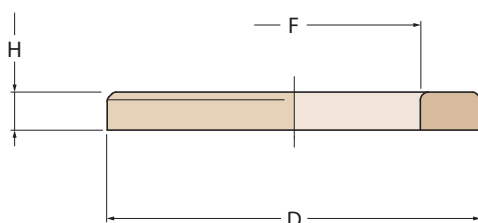

raccorderia ottone pipe fittings brass

1142

Dado esagonale serie leggera
Exagonal nut light series

FILETTATURE / THREAD :
G = ISO 228/1 (BS 2779)

Ottone sabbiato
Yellow brass

1142	■	■	■	■	■	■	■
Weight (gr)	13	17	25	35	60	80	115
SW	23	26	32	38	49	56	68
H	6.5	8	9	9.5	10	11	11
G	3/8"	1/2"	3/4"	1"	1 1/4"	1 1/2"	2"

1143

Rondella serie leggera
Washer light series

Ottone sabbiato
Yellow brass

1143	■	■	■	■	■	■	■	■
Weight (gr)	2	3	8	13	20	30	50	80
H	2	2	2.5	3	3	4	5	6
D	22	26	33	38	48	55	64	77
F	13	17	22	27	34	43	49	61
Ref.	1/4"	3/8"	1/2"	3/4"	1"	1 1/4"	1 1/2"	2"

1144

Rondella serie pesante
Washer heavy series

Ottone sabbiato
Yellow brass

1144	■	■	■	■	■	■	■	■	■	■
Weight (gr)	12	18	32	40	60	85	130	255	285	355
H	2.5	3	3.5	3.5	4.5	5	5.5	6	6	6
D	33	37	47	55	64	72	85	110	123	150
F	18	22	28	34	43	49	60.5	76	89	115
Ref.	3/8"	1/2"	3/4"	1"	1 1/4"	1 1/2"	2"	2 1/2"	3"	4"