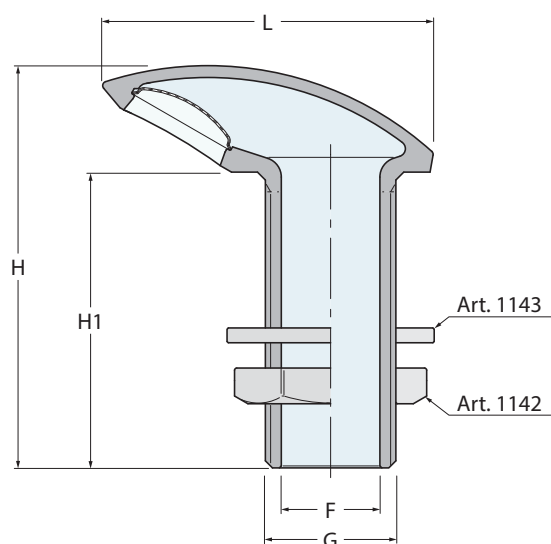

sfiati e ombrinali vents and scuppers

1198

Ombrinale serie "arrow"
Shell scupper vent "arrow" series

FILETTATURE / THREAD :
G = ISO 228/1 (BS 2779)

1198	■	■	■	■	■	■
1197	■	■	■	■	■	■
Weight (gr)	200	295	425	625	845	1270
H	85	93	102	111	119	130
H1	65	70	75	80	85	90
L	61	71	84	101	112	135
F	15	20	25	33	38	49
G	1/2"	3/4"	1"	1"1/4	1"1/2	2"

Ottone cromato
Chromium-plated brass ■

1197

Ottone sabbiato
Yellow brass ■

1199

Ombrinale serie "arrow" con filtro
Tank breather vent "arrow" series

FILETTATURE / THREAD :
G = ISO 228/1 (BS 2779)

1199	■	■	■	■	■	■
Weight (gr)	200	295	425	625	845	1270
H	85	93	102	111	119	130
H1	65	70	75	80	85	90
L	61	71	84	101	112	135
F	15	20	25	33	38	49
G	1/2"	3/4"	1"	1"1/4	1"1/2	2"

Ottone cromato
Chromium-plated brass ■

A5