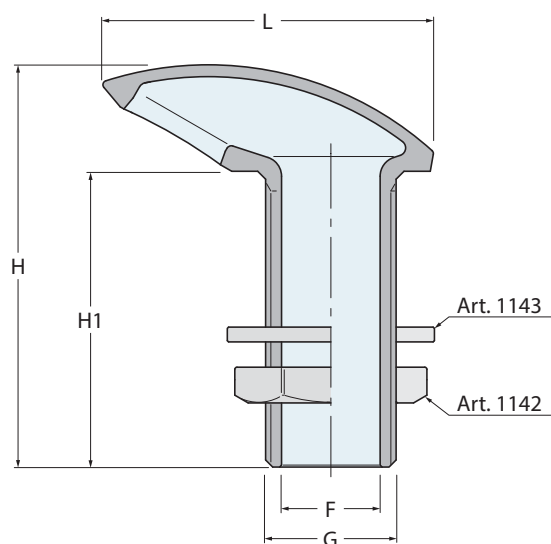

sfiati e ombrinali vents and scuppers

1198

Ombrinale serie "arrow"
Shell scupper vent "arrow" series

FILETTATURE / THREAD :
G = ISO 228/1 (BS 2779)

1198	■	■	■	■	■	■
1197	■	■	■	■	■	■
Weight (gr)	200	295	425	625	845	1270
H	85	93	102	111	119	130
H1	65	70	75	80	85	90
L	61	71	84	101	112	135
F	15	20	25	33	38	49
G	1/2"	3/4"	1"	1"1/4	1"1/2	2"

Ottone cromato
Chromium-plated brass ■

1197

Ottone sabbiato
Yellow brass ■

1199

Ombrinale serie "arrow" con filtro
Tank breather vent "arrow" series

FILETTATURE / THREAD :
G = ISO 228/1 (BS 2779)

1199	■	■	■	■	■	■
Weight (gr)	200	295	425	625	845	1270
H	85	93	102	111	119	130
H1	65	70	75	80	85	90
L	61	71	84	101	112	135
F	15	20	25	33	38	49
G	1/2"	3/4"	1"	1"1/4	1"1/2	2"

Ottone cromato
Chromium-plated brass ■

A5