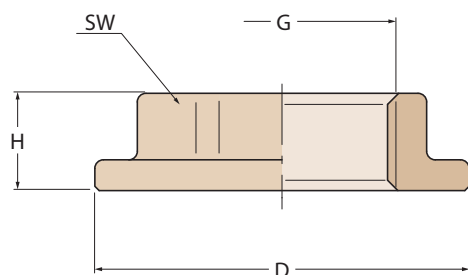

raccorderia bronzo pipe fittings bronze

1008B

Barra filettata
Threaded tube

*L = ±40 mm

FILETTATURE / THREAD :
G = ISO 228/1 (BS 2779)

1008B	■	■	■	■	■	■
Weight (gr)	1080	1800	2550	3050	3600	5800
L	1000	1000	1000	1000	1000	1000
F	15	19	25	34	40	50
G	1/2"	3/4"	1"	1 1/4"	1 1/2"	2"

Bronzo
Bronze ■

1275

Dado flangiato serie pesante
Flanged lock nut heavy series

FILETTATURE / THREAD :
G = ISO 228/1 (BS 2779)

1275	■	■	■	■	■	■
Weight (gr)	160	220	295	415	515	715
SW	41	50	57	70	85	100
H	14	16	17	17	18	19
D	65	75	85	100	116	130
G	1"	1 1/4"	1 1/2"	2"	2 1/2"	3"

Bronzo
Bronze ■

1276

Dado flangiato
Flanged lock nut

FILETTATURE / THREAD :
G = ISO 228/1 (BS 2779)

1276	■	■	■	■	■	■	■	■	■	■	■	■	■
Weight (gr)	20	40	60	95	140	195	250	430	570	860	1435	2500	3800
SW	20	26	32	41	49	56	69	85	98	129	156	182	-
H	10	10	11.5	12	14	15	15	18	19	19	22	25	31.5
D	28	40	46	57	67	75	88	108	122	150	190	224	280
G	3/8"	1/2"	3/4"	1"	1 1/4"	1 1/2"	2"	2 1/2"	3"	4"	5"	6"	8"