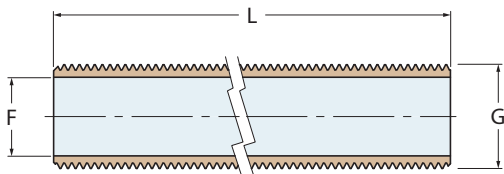

raccorderia bronzo pipe fittings bronze

1008B

Barra filettata
Threaded tube

*L = ±40 mm

FILETTATURE / THREAD :
G = ISO 228/1 (BS 2779)

1008B	■	■	■	■	■	■
Weight (gr)	1080	1800	2550	3050	3600	5800
L	1000	1000	1000	1000	1000	1000
F	15	19	25	34	40	50
G	1/2"	3/4"	1"	1 1/4"	1 1/2"	2"

Bronzo
Bronze ■

1275

Dado flangiato serie pesante
Flanged lock nut heavy series

FILETTATURE / THREAD :
G = ISO 228/1 (BS 2779)

1275	■	■	■	■	■	■
Weight (gr)	160	220	295	415	515	715
SW	41	50	57	70	85	100
H	14	16	17	17	18	19
D	65	75	85	100	116	130
G	1"	1 1/4"	1 1/2"	2"	2 1/2"	3"

Bronzo
Bronze ■

1276

Dado flangiato
Flanged lock nut

FILETTATURE / THREAD :
G = ISO 228/1 (BS 2779)

1276	■	■	■	■	■	■	■	■	■	■	■	■	■
Weight (gr)	20	40	60	95	140	195	250	430	570	860	1435	2500	3800
SW	20	26	32	41	49	56	69	85	98	129	156	182	-
H	10	10	11.5	12	14	15	15	18	19	19	22	25	31.5
D	28	40	46	57	67	75	88	108	122	150	190	224	280
G	3/8"	1/2"	3/4"	1"	1 1/4"	1 1/2"	2"	2 1/2"	3"	4"	5"	6"	8"