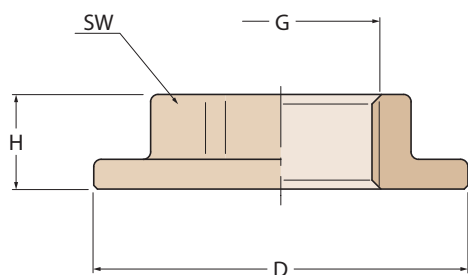

raccorderia bronzo pipe fittings bronze

1008B

Barra filettata
Threaded tube

*L = ±40 mm

FILETTATURE / THREAD :
G = ISO 228/1 (BS 2779)

1008B	■	■	■	■	■	■
Weight (gr)	1080	1800	2550	3050	3600	5800
L	1000	1000	1000	1000	1000	1000
F	15	19	25	34	40	50
G	1/2"	3/4"	1"	1 1/4"	1 1/2"	2"

Bronzo
Bronze ■

1275

Dado flangiato serie pesante
Flanged lock nut heavy series

FILETTATURE / THREAD :
G = ISO 228/1 (BS 2779)

1275	■	■	■	■	■	■
Weight (gr)	160	220	295	415	515	715
SW	41	50	57	70	85	100
H	14	16	17	17	18	19
D	65	75	85	100	116	130
G	1"	1 1/4"	1 1/2"	2"	2 1/2"	3"

Bronzo
Bronze ■

1276

Dado flangiato
Flanged lock nut

FILETTATURE / THREAD :
G = ISO 228/1 (BS 2779)

1276	■	■	■	■	■	■	■	■	■	■	■	■	■
Weight (gr)	20	40	60	95	140	195	250	430	570	860	1435	2500	3800
SW	20	26	32	41	49	56	69	85	98	129	156	182	-
H	10	10	11.5	12	14	15	15	18	19	19	22	25	31.5
D	28	40	46	57	67	75	88	108	122	150	190	224	280
G	3/8"	1/2"	3/4"	1"	1 1/4"	1 1/2"	2"	2 1/2"	3"	4"	5"	6"	8"