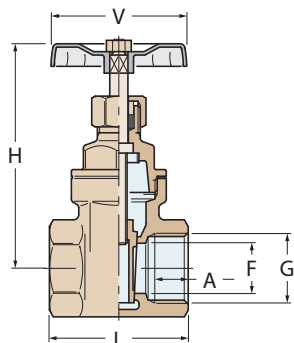

# valvole a globo e saracinesche gate and globe valves

1521

FILETTATURE / THREAD :  
G = ISO 228/1 (BS 2779)

1521	16	16	16	16	16	16	16	16	16	16	10	10	
PN	16	16	16	16	16	16	16	16	16	16	10	10	
Weight (gr)	170	155	180	260	360	500	665	1040	1620	2200	3600	8500	13000
V	45	45	45	50	55	60	70	80	100	100	120	170	140
H	67	67	68	78	91	108	125	143	175	200	235	300	350
L	33	33	38	44	48	51	58	63	64	74	84	107	113
F	11	13	15	19	24	32	37	47	60	72	93	117	143
A	8	8	9	10	11	12	13	13	13	14	16	20	21
G	1/4"	3/8"	1/2"	3/4"	1"	1 1/4"	1 1/2"	2"	2 1/2"	3"	4"	5"	6"

Saracinesca serie normale  
Normal series gate valve

Ottone sabbiato  
Yellow brass

1522

FILETTATURE / THREAD :  
G = ISO 228/1 (BS 2779)

1522	16	16	16	16	16	16	16	16	16	16	10	10	
PN	16	16	16	16	16	16	16	16	16	16	10	10	
Weight (gr)	165	170	190	280	370	565	805	1195	2055	2710	4660	10000	15000
V	45	45	45	50	55	60	70	80	100	100	120	140	200
H	66	66	68	78	92	108	125	145	175	200	240	300	350
L	36	38	38	45	48	51	58	62	76	80	96	112	121
F	11	13	15	19	24	32	37	47	60	72	93	117	142
A	8	9	9	10	11	11	13	13	16	16	19	20	27
G	1/4"	3/8"	1/2"	3/4"	1"	1 1/4"	1 1/2"	2"	2 1/2"	3"	4"	5"	6"

Saracinesca serie normale  
Normal series gate valve

Bronzo  
Bronze

1525

FILETTATURE / THREAD :  
G = ISO 228/1 (BS 2779)

1525	16	16	16	16	16	16	16	16	16	16
PN	16	16	16	16	16	16	16	16	16	16
Weight (gr)	370	370	560	770	1000	1420	1900	3400	4300	7540
B	80	80	100	100	120	136	165	205	205	255
H	40	40	48	55	62	68	81	108	121	148
L	44	46	51	57	61	67	77	86	91	102
F	15	15	20	25	32	37	47	58	72	92
A	11	13	14	16	17	19	20	20	21	24
G	3/8"	1/2"	3/4"	1"	1 1/4"	1 1/2"	2"	2 1/2"	3"	4"