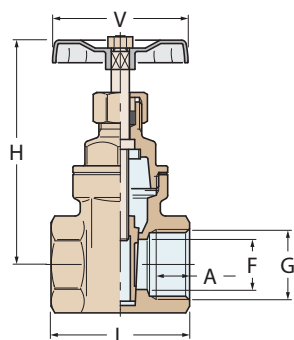

# valvole a globo e saracinesche gate and globe valves

1521

FILETTATURE / THREAD :  
G = ISO 228/1 (BS 2779)

1521	16	16	16	16	16	16	16	16	16	16	10	10	
PN	16	16	16	16	16	16	16	16	16	16	10	10	
Weight (gr)	170	155	180	260	360	500	665	1040	1620	2200	3600	8500	13000
V	45	45	45	50	55	60	70	80	100	100	120	170	140
H	67	67	68	78	91	108	125	143	175	200	235	300	350
L	33	33	38	44	48	51	58	63	64	74	84	107	113
F	11	13	15	19	24	32	37	47	60	72	93	117	143
A	8	8	9	10	11	12	13	13	13	14	16	20	21
G	1/4"	3/8"	1/2"	3/4"	1"	1 1/4"	1 1/2"	2"	2 1/2"	3"	4"	5"	6"

Saracinesca serie normale  
Normal series gate valve

Ottone sabbiato  
Yellow brass

1522

FILETTATURE / THREAD :  
G = ISO 228/1 (BS 2779)

1522	16	16	16	16	16	16	16	16	16	16	10	10	
PN	16	16	16	16	16	16	16	16	16	16	10	10	
Weight (gr)	165	170	190	280	370	565	805	1195	2055	2710	4660	10000	15000
V	45	45	45	50	55	60	70	80	100	100	120	140	200
H	66	66	68	78	92	108	125	145	175	200	240	300	350
L	36	38	38	45	48	51	58	62	76	80	96	112	121
F	11	13	15	19	24	32	37	47	60	72	93	117	142
A	8	9	9	10	11	11	13	13	16	16	19	20	27
G	1/4"	3/8"	1/2"	3/4"	1"	1 1/4"	1 1/2"	2"	2 1/2"	3"	4"	5"	6"

Saracinesca serie normale  
Normal series gate valve

Bronzo  
Bronze

1525

FILETTATURE / THREAD :  
G = ISO 228/1 (BS 2779)

1525	16	16	16	16	16	16	16	16	16	16
PN	16	16	16	16	16	16	16	16	16	16
Weight (gr)	370	370	560	770	1000	1420	1900	3400	4300	7540
B	80	80	100	100	120	136	165	205	205	255
H	40	40	48	55	62	68	81	108	121	148
L	44	46	51	57	61	67	77	86	91	102
F	15	15	20	25	32	37	47	58	72	92
A	11	13	14	16	17	19	20	20	21	24
G	3/8"	1/2"	3/4"	1"	1 1/4"	1 1/2"	2"	2 1/2"	3"	4"