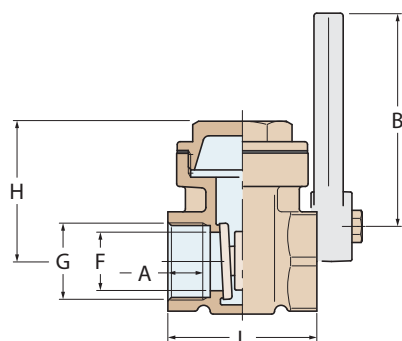

# valvole a globo e saracinesche gate and globe valves

1521

FILETTATURE / THREAD :  
G = ISO 228/1 (BS 2779)

1521	16	16	16	16	16	16	16	16	16	16	10	10	
PN	16	16	16	16	16	16	16	16	16	16	10	10	
Weight (gr)	170	155	180	260	360	500	665	1040	1620	2200	3600	8500	13000
V	45	45	45	50	55	60	70	80	100	100	120	170	140
H	67	67	68	78	91	108	125	143	175	200	235	300	350
L	33	33	38	44	48	51	58	63	64	74	84	107	113
F	11	13	15	19	24	32	37	47	60	72	93	117	143
A	8	8	9	10	11	12	13	13	13	14	16	20	21
G	1/4"	3/8"	1/2"	3/4"	1"	1 1/4"	1 1/2"	2"	2 1/2"	3"	4"	5"	6"

Saracinesca serie normale  
Normal series gate valve

Ottone sabbiato  
Yellow brass

1522

FILETTATURE / THREAD :  
G = ISO 228/1 (BS 2779)

1522	16	16	16	16	16	16	16	16	16	16	10	10	
PN	16	16	16	16	16	16	16	16	16	16	10	10	
Weight (gr)	165	170	190	280	370	565	805	1195	2055	2710	4660	10000	15000
V	45	45	45	50	55	60	70	80	100	100	120	140	200
H	66	66	68	78	92	108	125	145	175	200	240	300	350
L	36	38	38	45	48	51	58	62	76	80	96	112	121
F	11	13	15	19	24	32	37	47	60	72	93	117	142
A	8	9	9	10	11	11	13	13	16	16	19	20	27
G	1/4"	3/8"	1/2"	3/4"	1"	1 1/4"	1 1/2"	2"	2 1/2"	3"	4"	5"	6"

Saracinesca serie normale  
Normal series gate valve

Bronzo  
Bronze

1525

FILETTATURE / THREAD :  
G = ISO 228/1 (BS 2779)

1525	16	16	16	16	16	16	16	16	16	16
PN	16	16	16	16	16	16	16	16	16	16
Weight (gr)	370	370	560	770	1000	1420	1900	3400	4300	7540
B	80	80	100	100	120	136	165	205	205	255
H	40	40	48	55	62	68	81	108	121	148
L	44	46	51	57	61	67	77	86	91	102
F	15	15	20	25	32	37	47	58	72	92
A	11	13	14	16	17	19	20	20	21	24
G	3/8"	1/2"	3/4"	1"	1 1/4"	1 1/2"	2"	2 1/2"	3"	4"